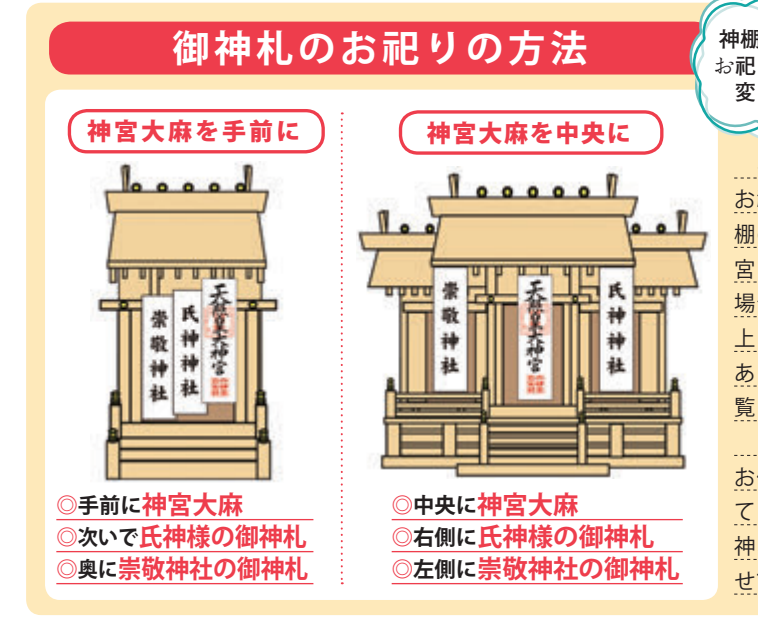

preko

ぷれすしードが完結する
ホームページリニューアルしました

楽器&オーディオ 買取

岡蔵の高額査定をお試しください

お持ち込み 現金化OK! お部屋まるごとOK!

0120-64-5578

福岡県福岡市東区...

伊勢神宮の内に祀られている天照大御神は、記紀神話における最も重要な女神で、皇宮の女神であり、あらゆる願いを聞き届け、所願成就の神様でもある。

◆◆◆初詣などで伊勢神宮にお詣りできなかったら...

◆◆◆伊勢神宮の御神札をおふだを、ご家庭でお祀りください

◆◆◆伊勢神宮の御神札をおふだを、ご家庭でお祀りください

◆◆◆初詣などで伊勢神宮にお詣りできなかったら...

◆◆◆伊勢神宮の御神札をおふだを、ご家庭でお祀りください

◆◆◆伊勢神宮の御神札をおふだを、ご家庭でお祀りください

北海道銘菓 12/30まで 「白い恋人」

北海道産小麦 ちよとした手土産にも!

数量限定で販売!

北海道うまいもの館 福山店 Tel.084-979-9507

広島県神社庁 福山支部 一覧

- 沼名前神社 ◆ 新町
- 備後護国神社 ◆ 丸之内
- 福山八幡宮 ◆ 北吉津町
- 長神社 ◆ 北吉津町
- 天神社 ◆ 引野町
- 三蔵稲荷神社 ◆ 丸之内
- 八幡神社 ◆ 蔵王町
- 塩崎神社 ◆ 鹽町
- 塩崎神社 ◆ 東深津町
- 天宮神社 ◆ 手塚町
- 八幡神社 ◆ 北本庄
- 八幡神社 ◆ 田尻町
- 八幡神社 ◆ 佐渡町
- 八幡神社 ◆ 川口町
- 八幡神社 ◆ 水呑町
- 神森神社 ◆ 坪生町
- 八幡神社 ◆ 山手町
- 八幡神社 ◆ 神島町西神島
- 八皇子神社 ◆ 熊野町
- 八幡神社 ◆ 熊野町
- 春日神社 ◆ 木之庄町
- 八幡神社 ◆ 春日町浦上
- 八幡神社 ◆ 春日町山
- 長神社 ◆ 奈良津町
- 八幡神社 ◆ 御幸町森脇
- 今宮神社 ◆ 御幸町上岩成
- 深草神社 ◆ 御幸町下岩成
- 八幡神社 ◆ 走馬町
- 楠神社 ◆ 真島町
- 八幡神社 ◆ 大門町
- 八幡神社 ◆ 春日町吉田
- 八幡神社 ◆ 御幸町津原小山
- 八幡神社 ◆ 千田町
- 岩明神社 ◆ 横尾町
- 彦佐岐神社 ◆ 瀬戸町長和
- 天神社 ◆ 駅前町服部本郷
- 八幡神社 ◆ 駅前町服部本郷
- 素盞鳴神社 ◆ 駅前町助元
- 高嶽神社 ◆ 駅前町雨木
- 天神社 ◆ 駅前町新山
- 八幡神社 ◆ 駅前町下山守
- 大藏神社 ◆ 駅前町今岡
- 八幡神社 ◆ 千田町敷路坂田
- 八幡神社 ◆ 駅前町万能倉
- 長神社 ◆ 駅前町大橋
- 朝倉神社 ◆ 駅前町坊寺
- 八幡神社 ◆ 駅前町中島
- 天神社 ◆ 駅前町倉光
- 八幡神社 ◆ 御幸町津原羽野
- 大草神社 ◆ 駅前町江良
- 八幡神社 ◆ 芦田町森脇
- 國司神社 ◆ 芦田町上有地
- 長神社 ◆ 芦田町下有地
- 高倉神社 ◆ 駅前町向谷
- 八幡神社 ◆ 駅前町上田
- 八幡神社 ◆ 駅前町近田

◆◆◆伊勢神宮の御神札をおふだを、ご家庭でお祀りください

◆◆◆伊勢神宮の御神札をおふだを、ご家庭でお祀りください

◆◆◆伊勢神宮の御神札をおふだを、ご家庭でお祀りください

◆◆◆伊勢神宮の御神札をおふだを、ご家庭でお祀りください

◆◆◆伊勢神宮の御神札をおふだを、ご家庭でお祀りください

◆◆◆伊勢神宮の御神札をおふだを、ご家庭でお祀りください

地域観光支援割 やっぱ広島じゃ割

広島県在住者限定企画