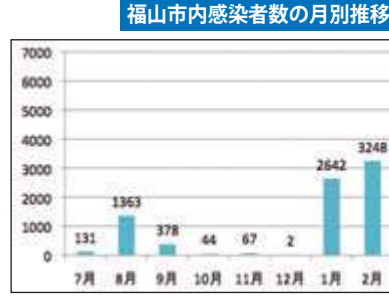

TEL 084-962-0010

ちょうどいっぺんの食べきりセット / **トムヤムクン御膳**

サイドメニュー充実!色んな食べ方が楽しめる / **トムヤムクン鍋食べ放題**

お一人様 **4,158円**

【お得なクーポン】 トムヤムクン鍋食べ放題または御膳をご注文の方 ソフトドリンク1杯サービス

フラワータウンのみ **OPEN HOUSE**

2日に1件売れている。ルルーディアシリーズ

毎週土日 10:00~17:00

ルルーディア福山水町町宮坂 4LDK 2,923万円

084-993-3981

大阪たこ焼きOTTO オーナー 合田 育功 さん(39)

福山市木之庄町3-4-12 たこ焼きOTTO 検索

自分のルーツは福山にある。たこ焼きは大阪だが、合田さん自身は福山で、高校引越して小学2年か

大阪たこ焼きOTTOは、大阪で有名な合田さん自身は福山で、高校引越して小学2年か

大阪たこ焼きOTTOは、大阪で有名な合田さん自身は福山で、高校引越して小学2年か

大阪たこ焼きOTTOは、大阪で有名な合田さん自身は福山で、高校引越して小学2年か

Human Close up 顔

たこ焼きで笑顔になれる嬉しいの場。自分のルーツ福山に大阪の味

Table with 2 columns: Category (Total cases, Current cases, Vaccination rate) and Value (23,828, 899, 52.5%).

福山でコロナ

福山における新型コロナウイルスの月別感染数は、今年に入ってから初めて5月分が減少に転じた。

福山城北側鉄板張りお目見え

築城400年記念日(8月28日)が迫る福山城、外構を覆った鉄板張りお目見え。

福山城北側鉄板張りお目見え。築城400年記念日(8月28日)が迫る福山城、外構を覆った鉄板張りお目見え。

福山城北側鉄板張りお目見え。築城400年記念日(8月28日)が迫る福山城、外構を覆った鉄板張りお目見え。