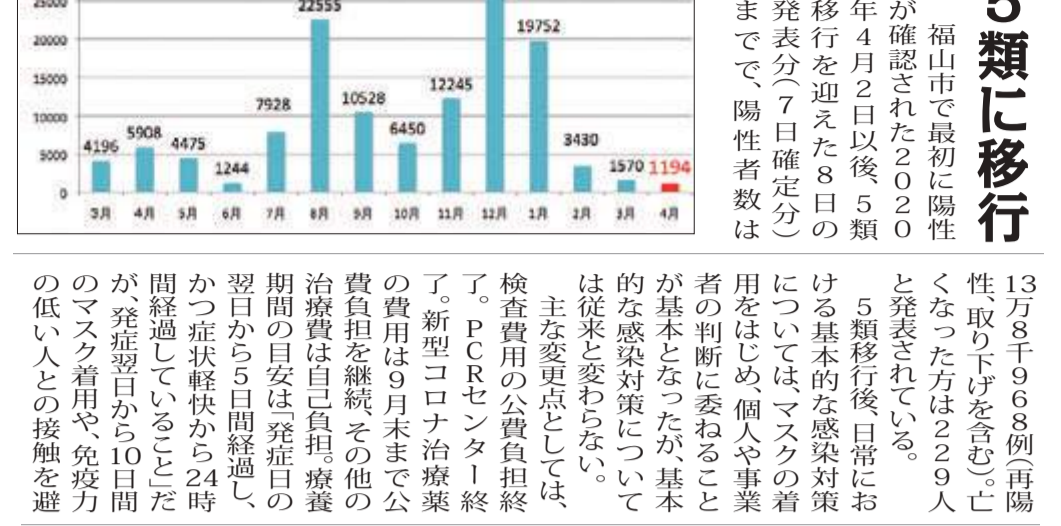

フラワーアレンジメントスタジオ Repaint 代表 泉 恵美子 さん(48) 明治町14-24 明治町ビル1F TEL.084-999-6514

「誰でもいつでも、作って身近に」お花の不思議な力に癒されて... 花の魅力を伝えるために、お花の不思議な力に癒されて...

Human Close Up 顔

お花の不思議な力に癒されて... 花の魅力を伝えるために、お花の不思議な力に癒されて...

福山市の月別陽性者数 数字で見る 福山でコロナ

5類に移行 福山で最初に陽性

福山で最初に陽性が確認された2020年4月2日以後5類移行を迎えた8日の発表分(7日確定分)まで、陽性者数は...

5本切り取る! ばら公園の切りバラを家に飾ろう

6月4日10時~12時 ばら公園(花園町のバラを自分で切り取り、1人5本まで「切りバラ」を持ち帰ることが出来る。

ひまわりおすすめ! 日本初! 約8時間続く抗酸化*2 ビタミンCが嬉しい

Advertisement for Himmari Vitamin C supplement, highlighting its benefits for health and immunity.