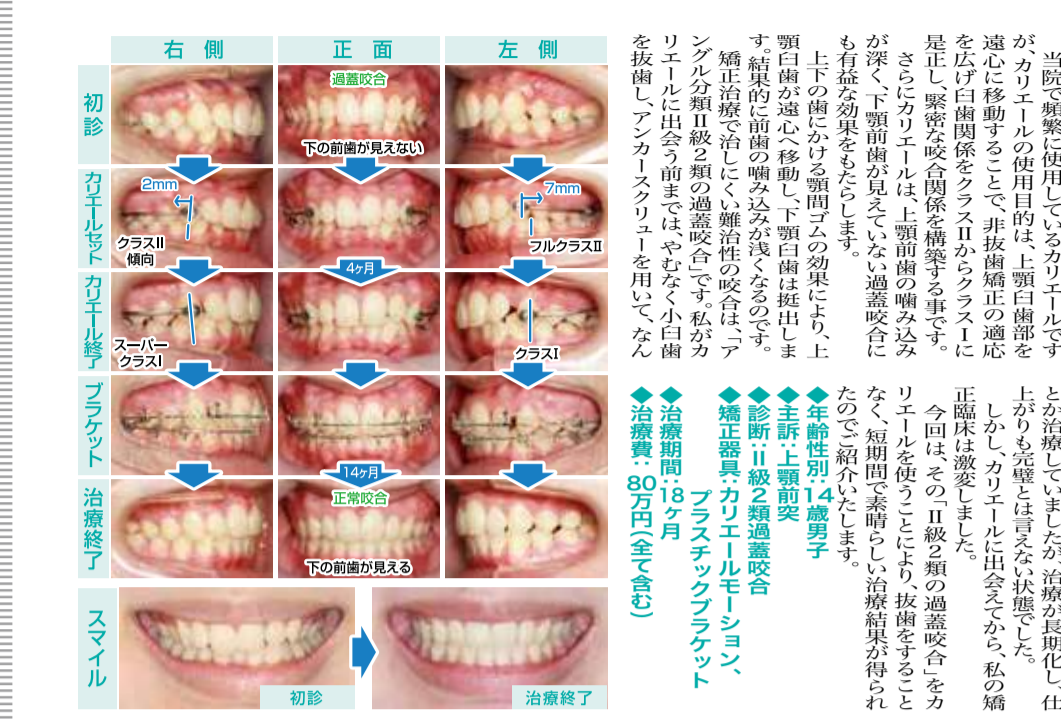

「洋食の料理人が作る餃子 中学校からずいぶん野郎部で 野球漬けの毎日でした。高校 3年生の夏が終わり、これから 2年生の夏が来た時、料理人に なろうと決めました。父親が 和食の料理人だったので、多分

異業種リレーのわ

No.798

モンロー餃子を福山名物に!

餃子の紋楼(モンロー)

うちだ せいいち
代表 内田 誠一さん(36)

プロフィール/1986年生。福山市出身。大手結婚式場で12年間シェフとして勤務した後独立、福山市内に洋食店を開店。2021年2月にエブリイで販売を始めた餃子が好評を得たことから同年12月に「餃子の紋楼(モンロー)」をオープンする。霞町1-7-9、TEL.080-4552-3006、インスタ:@gyoza_no_monroe

その影響だと思えます。ただ 父とは違っていて、私は洋食を専攻 しました。一度洋食エブの背 の高い帽子をかぶってみたいかっ たからです。調理の専門学校 に進み、卒業後は大手の結婚 式場に就職しました。福山の

他、東京や神戸など各地の武 場で約12年間勤務した後、独 立し、福山に「餃子の紋楼」を オープンしました。 2019年のクリスマスに

「餃子の紋楼」を福山の 文化にしたい

医療Q&A

Vol.159 カリエールにより 難治性の過蓋咬合を 改善できた症例 No.2

当院、顎顔形に用いるカリエールは、カリエールの使用目的は、上顎臼歯部を 遠心に移すことで、非抜歯矯正の過 蓋咬合を改善し、咬合関係からクラシ を正し、咬合関係を構築する事です。 さらにカリエールは、上顎前歯の歯 みがき、下顎前歯が見えない過蓋咬 合に、上下の歯の位置関係により、上 顎臼歯部が遠心移動し、下顎臼歯部 を咬み、アークスルーを用いて、なん だか矯正したような印象がもたら されます。カリエールは、上顎臼歯部 を咬み、アークスルーを用いて、なん だか矯正したような印象がもたら されます。

休日当番医 6/18(日)

- 向田医院(内科) 水春町 ☎084-956-0048
  藤本外科胃腸科肛門科 クリニック(内科・外科) 御門町 ☎084-927-1414
  クリニック(内科・小児科) 多治米町 ☎084-953-8292
  佐藤耳鼻咽喉科 御船町 ☎084-921-1678
  西福山病院 松永町 ☎084-933-2110
  高橋医院(内科) 沼隈町 ☎084-987-2345
  山根小児科クリニック(小児科) 神辺町 ☎084-967-5166
  草浦医院(内科) 駅家町 ☎084-972-8885
  さき外科クリニック(内科・外科) 駅家町 ☎084-976-2222
  奥野内科医院 府中市 府川町 ☎0847-46-3500

親子でチャレンジ! まちがいさがし 5つのまちがいがあるよ! 君は全部みつけれらるかな? 家族で挑戦してみよう!!

Ver.2 レード君の LINEスタンプ 仕事や日常会話で 使えるスタンプ♪

第10回おふれろしーど ペースイミング教室 6/24(土)10:00~開講! 全4回

6/24(土)~8/12(土)の間の土曜 AM10:00~ 会場/神辺スポーツセンター

HAPPY BIRTHDAY 7月生まれのお子さんの写真募集 6/25(日)締切

スケジュール(全6回) 第1回 7月1日(土)18時50分~ [ハルケールの基本1]

ハルケール専用ジム 親子で楽しむハルケール専用ジム

ポストマン おすすめ求人情報

子育て支援情報 天候や新型コロナウイルス感染症等の影響により、中止や変更になる場合がございます。事前の各園HPのご確認をお願いいたします。