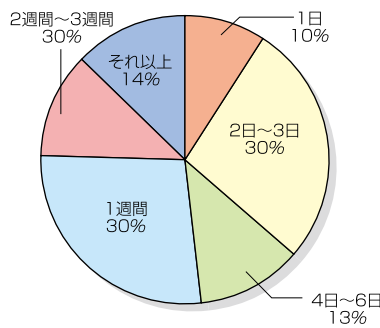

弊社配布員による無料配布(モニターによる配布確認管理システム)

■発行元

株式会社 プレスシード

週11万部(毎月33万部発行)は
備後地域最大の発行部数!

1社だけで媒体の威力を発揮できます。様々な他紙の広告料で負担が増えていませんか。新聞購読の有無にかかわらず、無料配布は必ずや目にとまり、高い広告効果が得られます。

読みやすい新聞サイズに
こだわりました!

日刊新聞と同じ新聞サイズは読みやすく、広告欄も大きく使えます。フリーペーパーとしては珍しいこのサイズ!折込みも目立ちやすく、新聞風のレイアウトは記事や広告の信用を上げるのに最適です。

読者層も自慢です!

通常のフリーペーパーの読者層の働く女性や主婦はもちろんのこと、幅広い世代の読者に支持を得ているのが自慢です。特に事業所や商店への配布により、男性や高齢者、企業主の方へのアプローチを可能にしました。オールエイジ対象の読ませる地域情報紙です。

長い保存期間は広告効果に
反映されます!

週間発行の良さは保存期間の長さ。日刊紙のようにすぐ捨てられない情報の息の長さは最長3週間。

ぷれすしーど 読者データ

◆『プレスシード』読者層

- 女性…………… 70%
- 【職業】
 - ・専業主婦…………… 60%
 - ・働く女性(既婚)…………… 30%
 - ・働く女性(未婚)…………… 10%

●男性…………… 30%

◆読者年代

- 女性
 - ・20代前半…………… 10%
 - ・20代後半～30代前半……………20%
 - ・30代後半～40代前半……………20%
 - ・40代後半～50代前半……………20%
 - ・50代後半～60代前半……………20%
 - ・60代後半～…………… 10%

- 男性
 - ・20代前半…………… 10%
 - ・20代後半～30代前半…………… 10%
 - ・30代後半～40代前半…………… 20%
 - ・40代後半～50代前半…………… 20%
 - ・50代後半～60代前半…………… 25%
 - ・60代後半～…………… 15%

年齢構成

保存期間

閲覧程度

■読者の声読者アンケートより

- 広告だけのフリーペーパーと違い、地域の情報が助かります
- 子育て支援のページを見て、毎週お出かけしています
- プレスシードの不動産特集で憧れのマイホームを買いました!
- 字が大きく、紙面も大きいので読みやすい
- 色々な企業の社長の話など載っていて面白い
- もっとランチの特集が知りたい
- 遊びに行くとき、必ずイベントガイドを見ています
- 子育て世代の私も見ますが、父や母も楽しみにしています
- 月三回を、毎週発行にして欲しい
- スーパーや病院の店置きを増やして欲しい etc...