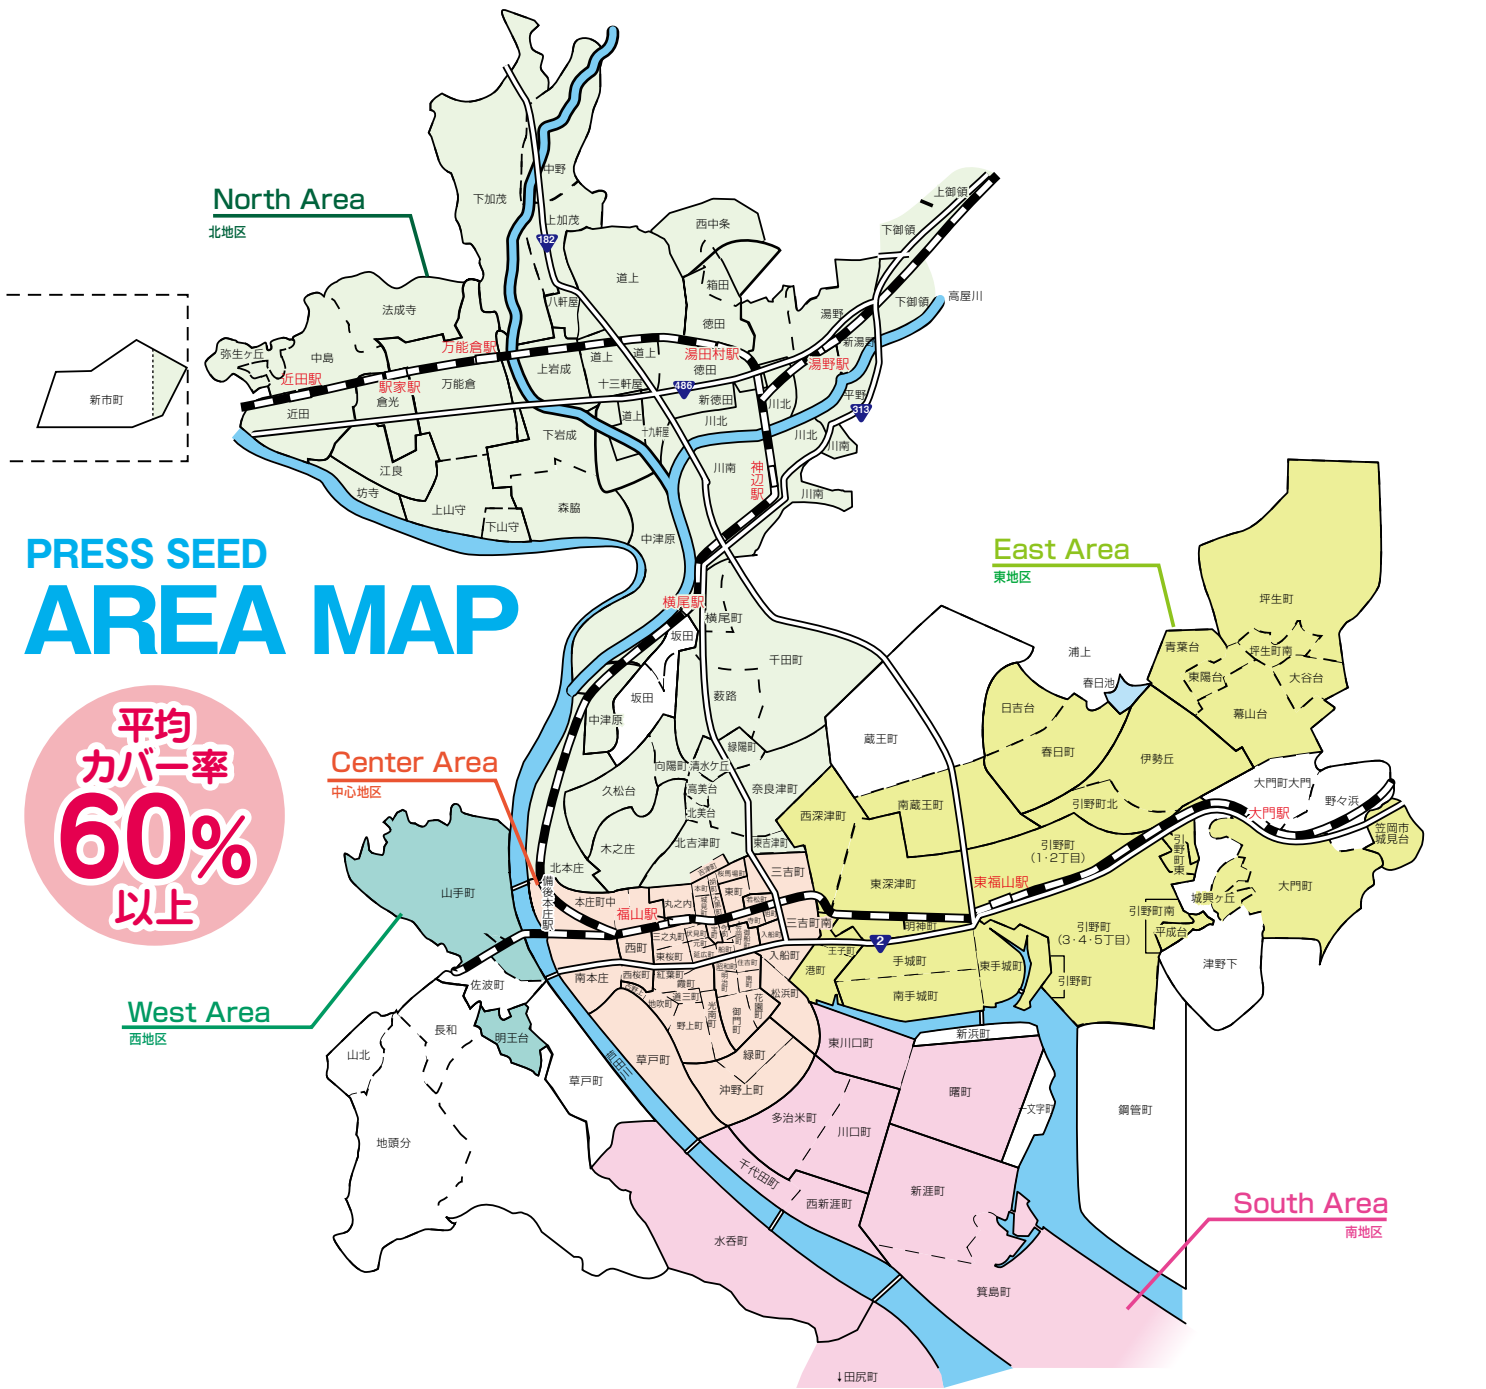

プレスシード 配布エリア表

中心地区 (合計19,095) Center Area

- A. 本庄町中1~4、長者町、西町1~3 2,690
- B. 本町、胡町、東町1~3、桜馬場町、城見町1~2、大黒町、若松町、寺町、丸之内1~2、吉津町 2,375
- C. 南本庄1~5、三之丸町、紅葉町、西桜町1~2、東桜町、古野上町、草戸町1~5 3,029
- D. 伏見町、宝町、今町、元町、延広町、笠岡町、船町、御船町1~2 1,591
- E. 三吉町1~5、旭町、入船町1~3、三吉町南1~2 1,890
- F. 地吹町、霞町1~4、道三町、野上町1~3 2,355
- G. 昭和町、明治町、住吉町、南町、松浜町1~4、光南町1~3 1,580
- H. 御門町1~3、花園町1~2、緑町、沖野上町1~6 3,585

東地区 (合計36,896) East Area

- A. 西深津町1~7、東深津町1~7、明神町1~2、王子町1~2 5,280
- B. 南蔵王町1~6、日吉台1~3、春日町1~3・5~7 7,360
- C. 東陽台1~2、青葉台1~4、春日池、春日台、能島、坪生町、坪生町南1~3 4,458
- D. 幕山台1~8、大谷台1~3、伊勢丘1~8 5,695
- E. 港町1~2、手城町1~4、東手城町1~4、南手城町1~4 5,996
- F. 引野町北1~5、引野町1~5、引野町、引野町東、引野町南、平成台 5,197
- G. 大門町1~7、城興ヶ丘、笠岡市城見台 2,910

北地区 (合計34,027) North Area

- A. 駅家町 (万能倉、倉光、江良、上山守、下山守) .....4,022 (弥生ヶ丘、中島、法成寺、近田) 2,433
- B. 加茂町 (中野、上加茂、下加茂、八軒屋) 2,443
- C. 神辺町 (道上、新道上、十三軒屋、十九軒屋、徳田、新徳田、箱田、湯野、新湯野1~3) .....6,096 (川北、川南、平野、上御領、下御領、下竹田) 4,535
- D. 御幸町 (中津原、森脇、上岩成、下岩成)、横尾町1~2、千田町1~4、藪路 6,574
- E. 向陽町1~2、久松台1~3、木之庄町1~6、北本庄1~3 3,277
- F. 清水ヶ丘、緑陽町1~2、高美台、北美台、奈良津町1~3、東吉津町、北吉津町1~5 3,181
- G. 新市町 1,466

南地区 (合計16,850) South Area

- A. 東川口町2~5、多治米町1~6、川口町1~5、西新漕町1~2、千代田町1~2 8,600
- B. 曙町1~6、新漕町1~6、箕島町 6,785
- C. 水呑町、田尻町 1,465

西地区 (合計5,020) West Area

- A. 山手町、山手町1~7 3,473
- B. 明王台1~5、東明王台 1,547