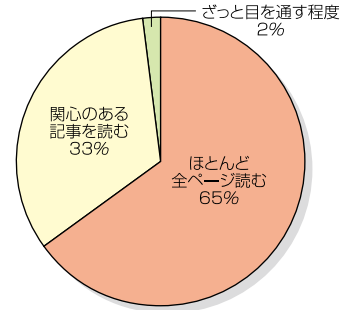

読者層も自慢です!

通常のフリーペーパーの読者層の働く女性や主婦はもちろんのこと、幅広い世代の読者に支持を得ているのが自慢です。特に事業所や商店への配布により、男性や高齢者、企業主の方へのアプローチを可能にしました。オールエイジ対象の読ませる地域情報紙です。

長い保存期間は広告効果に
反映されます!

週間発行の良さは保存期間の長さ。日刊紙のようにすぐ捨てられない情報の息の長さは最長3週間。

ぷれすしーど 読者データ

◆『プレスシード』読者層

- 女性…………… 70%
- 【職業】
 - ・専業主婦…………… 60%
 - ・働く女性(既婚)…………… 30%
 - ・働く女性(未婚)…………… 10%

●男性…………… 30%

◆読者年代

- 女性
 - ・20代前半…………… 10%
 - ・20代後半～30代前半……………20%
 - ・30代後半～40代前半……………20%
 - ・40代後半～50代前半……………20%
 - ・50代後半～60代前半……………20%
 - ・60代後半～…………… 10%

- 男性
 - ・20代前半…………… 10%
 - ・20代後半～30代前半…………… 10%
 - ・30代後半～40代前半…………… 20%
 - ・40代後半～50代前半…………… 20%
 - ・50代後半～60代前半…………… 25%
 - ・60代後半～…………… 15%

年齢構成

保存期間

閲覧程度

■読者の声読者アンケートより

- 広告だけのフリーペーパーと違い、地域の情報が助かります
- 子育て支援のページを見て、毎週お出かけしています
- プレスシードの不動産特集で憧れのマイホームを買いました!
- 字が大きく、紙面も大きいので読みやすい
- 色々な企業の社長の話など載っていて面白い
- もっとランチの特集が知りたい
- 遊びに行くとき、必ずイベントガイドを見ています
- 子育て世代の私も見ますが、父や母も楽しみにしています
- 月三回を、毎週発行にして欲しい
- スーパーや病院の店置きを増やして欲しい etc...

プレスシードはこれからも読者の声に応えます!

プレスシード 配布エリア表

中心地区 (合計19,095) Center Area

- A. 本庄町中1~4、長者町、西町1~32,690
- B. 本町、胡町、東町1~3、桜馬場町、城見町1~2、大黒町、若松町、寺町、丸之内1~2、吉津町2,375
- C. 南本庄1~5、三之丸町、紅葉町、西桜町1~2、東桜町、古野上町、草戸町1~53,029
- D. 伏見町、宝町、今町、元町、延広町、笠岡町、船町、御船町1~21,591
- E. 三吉町1~5、旭町、入船町1~3、三吉町南1~21,890
- F. 地吹町、霞町1~4、道三町、野上町1~32,355
- G. 昭和町、明治町、住吉町、南町、松浜町1~4、光南町1~31,580
- H. 御門町1~3、花園町1~2、緑町、沖野上町1~63,585