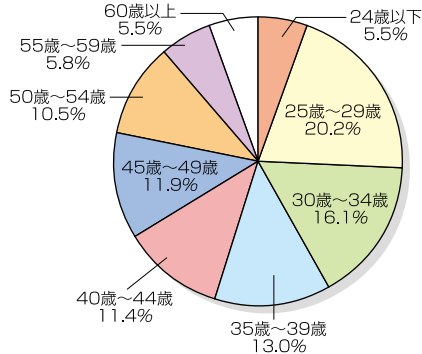

読者層も自慢です!

通常のフリーペーパーの読者層の働く女性や主婦はもちろんのこと、幅広い世代の読者に支持を得ているのが自慢です。特に事業所や商店への配布により、男性や高齢者、企業主の方へのアプローチを可能にしました。オールエイジ対象の読ませる地域情報紙です。

長い保存期間は広告効果に
反映されます!

週間発行の良さは保存期間の長さ。日刊紙のようにすぐ捨てられない情報の息の長さは最長3週間。

ぷれすしーど 読者データ

◆『プレスシード』読者層

- 女性…………… 70%
- 【職業】
 - ・専業主婦…………… 60%
 - ・働く女性(既婚)…………… 30%
 - ・働く女性(未婚)…………… 10%

●男性…………… 30%

◆読者年代

- 女性
 - ・20代前半…………… 10%
 - ・20代後半～30代前半……………20%
 - ・30代後半～40代前半……………20%
 - ・40代後半～50代前半……………20%
 - ・50代後半～60代前半……………20%
 - ・60代後半～…………… 10%

- 男性
 - ・20代前半…………… 10%
 - ・20代後半～30代前半…………… 10%
 - ・30代後半～40代前半…………… 20%
 - ・40代後半～50代前半…………… 20%
 - ・50代後半～60代前半…………… 25%
 - ・60代後半～…………… 15%

年齢構成

保存期間

閲覧程度

■読者の声読者アンケートより

- 広告だけのフリーペーパーと違い、地域の情報が助かります
- 子育て支援のページを見て、毎週お出かけしています
- プレスシードの不動産特集で憧れのマイホームを買いました!
- 字が大きく、紙面も大きいので読みやすい
- 色々な企業の社長の話など載っていて面白い
- もっとランチの特集が知りたい
- 遊びに行くとき、必ずイベントガイドを見ています
- 子育て世代の私も見ますが、父や母も楽しみにしています
- 月三回を、毎週発行にして欲しい
- スーパーや病院の店置きを増やして欲しい etc...

プレスシードはこれからも読者の声に応えます!

プレスシード 配布エリア表

中心地区 (合計19,095) Center Area

- A. 本庄町中1~4、長者町、西町1~32,690
- B. 本町、胡町、東町1~3、桜馬場町、城見町1~2、大黒町、若松町、寺町、丸之内1~2、吉津町2,375
- C. 南本庄1~5、三之丸町、紅葉町、西桜町1~2、東桜町、古野上町、草戸町1~53,029
- D. 伏見町、宝町、今町、元町、延広町、笠岡町、船町、御船町1~21,591
- E. 三吉町1~5、旭町、入船町1~3、三吉町南1~21,890
- F. 地吹町、霞町1~4、道三町、野上町1~32,355
- G. 昭和町、明治町、住吉町、南町、松浜町1~4、光南町1~31,580
- H. 御門町1~3、花園町1~2、緑町、沖野上町1~63,585